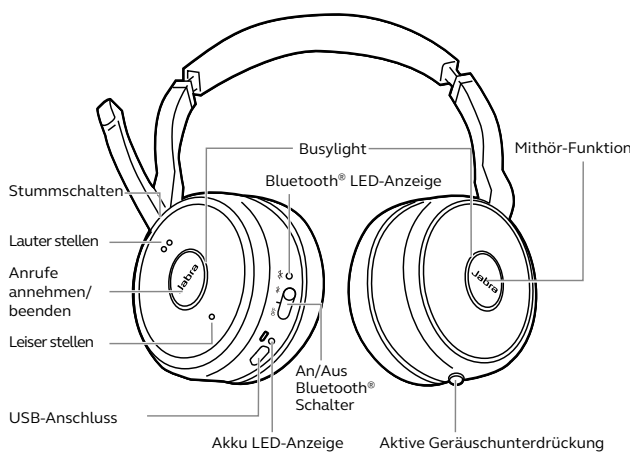

Bedienungsanleitung