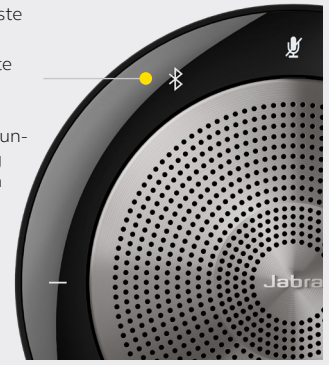

Connects to:

Certified for

Microsoft Teams

Certified for

Skype for Business

SO STELLEN SIE EINE VERBINDUNG

mit PC oder Softphone über den Jabra Link 370 USB-Bluetooth-Adapter (Microsoft Teams Version) her

Schließen Sie den Jabra Link 370 USB-Bluetooth-Adapter an die USB-Schnittstelle Ihres PCs an. Die Speak 750 und der Link 370 sind bereits verbunden.

SO STELLEN SIE EINE VERBINDUNG

zu Bluetooth-fähigen Endgeräten her

1. Betätigen Sie die Einschalttaste
2. Halten Sie die Bluetooth-Taste für 2 Sekunden gedrückt
3. Folgen Sie den Sprachanweisungen, um die Freisprechlösung mit Ihrem Endgerät zu pairen oder mit dem Laptop zu verbinden