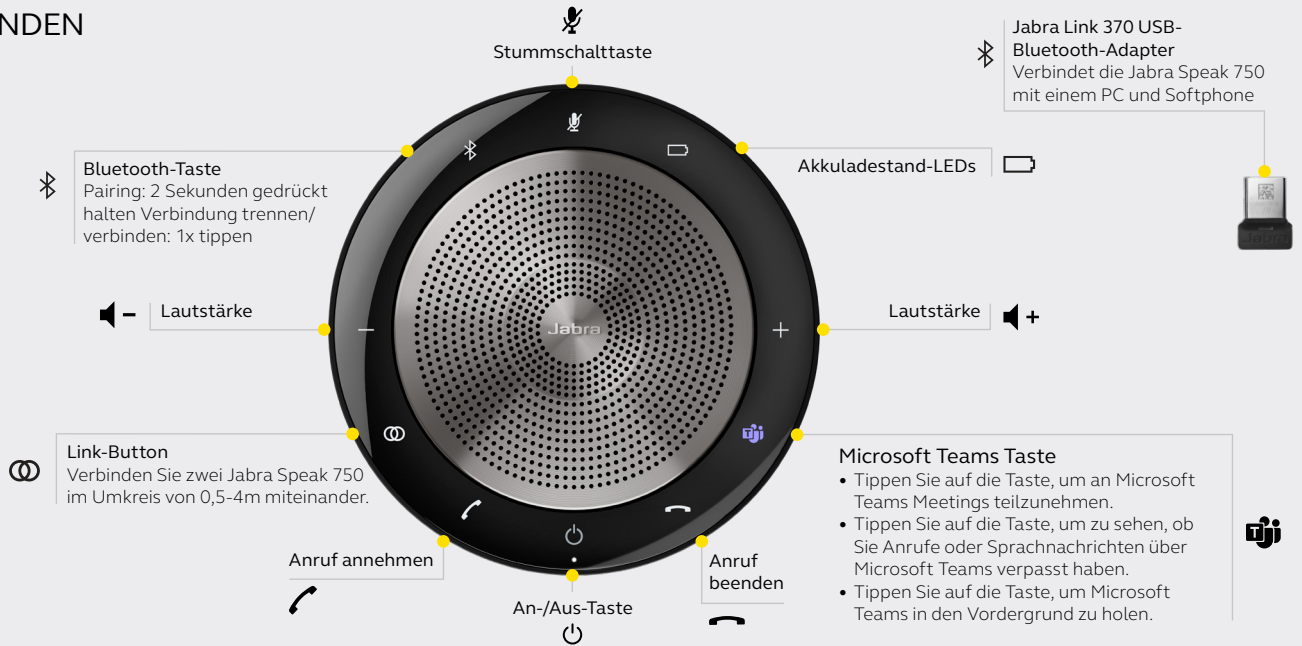

SO VERWENDEN

FUNKTIONEN	VORTEILE	
Konnektivität	- USB-Kabel - Bluetooth - Jabra Link 370 USB-Bluetooth-Adapter (Microsoft Teams Version)	- Plug-and-play-Konnektivität für PC-Softphone/UC-Systeme - Einfache Bluetooth-Konnektivität mit Smartphones und Tablets - Schnurlose Reichweite bis zu 30 Meter
Audio	- Volle Kompatibilität mit UC-Systemen & VoIP-Clients - Leistungsstarkes omnidirektionales Mikrofon - Lautsprecher in HiFi-Qualität - Digitale Signalprozessoren (DSP) - Breitband-Audio/HD-Voice	- Für Microsoft Teams, Skype for Business und Microsoft Teams Rooms (MTR) zertifiziert - Die 360°-Abdeckung überträgt Gespräche aller Konferenzteilnehmer aus allen Richtungen präzise und klar - Ideal für herausragende Sprach-, Musik- und Multimedia-Erfahrung mit besserer Lautsprecherleistung - Präziser Klang ohne Echos oder Verzerrungen, auch bei maximaler Lautstärke - Herausragende Klangqualität für erstklassige Zusammenarbeit bei Konferenzgesprächen
Benutzerfreundlichkeit	- Gesprächszeit - LED-Anzeige - Klappstativ - Link-Button - Microsoft Teams Taste*	- Bis zu 11 Stunden Akkulaufzeit - Intuitive Benutzeroberfläche - Klappen Sie das Stativ vertikal aus, um Ihre Musik noch besser genießen zu können oder klappen Sie es ein für präzise Sprachübertragung bei Telefonkonferenzen in der Gruppe und bei der produktiven Zusammenarbeit. - Verbinden Sie zwei Speak 750 auf Tastendruck miteinander und erleben Sie vollen, lebendigen Stereoklang bei Anrufen und Musik • Tippen Sie auf die Taste, um an Microsoft Teams Meetings teilzunehmen. • Tippen Sie auf die Taste, um zu sehen, ob Sie Anrufe oder Sprachnachrichten über Microsoft Teams verpasst haben. • Tippen Sie auf die Taste, um Microsoft Teams in den Vordergrund zu holen.
Zubehör	- Jabra Link 370, USB-Bluetooth-Adapter (Microsoft Teams Version) - Jabra Kensington-Schloss-Adapter - Jabra Speak 710/750 Montagehalterung - Jabra Reiseetui	- Einfache Bluetooth-Verbindung zu Ihrem PC - Optimierter Diebstahlschutz - Gibt sicheren Halt auf dem Tisch - Ein Reiseetui für den sicheren Transport unterwegs ist im Lieferumfang enthalten

*Funktionalität abhängig von Microsoft Teams Version