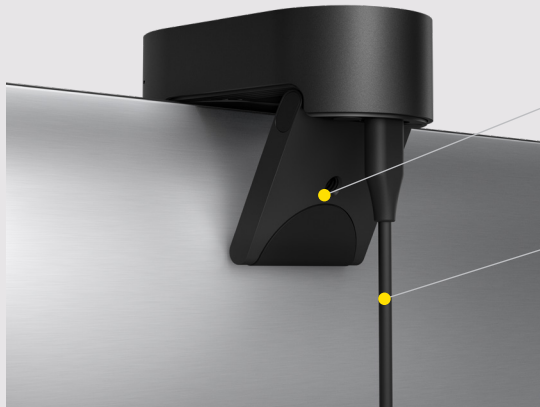

SO STELLEN SIE EINE VERBINDUNG HER: EINFACHES SETUP. BEGINNEN SIE MEETINGS SOFORT.

Die PanaCast 20 ist Plug-and-play-fähig. Verbinden Sie einfach das USB-Kabel mit Ihrem Computer und befestigen Sie die Kamera mit dem Clip auf Ihrem Laptop-Bildschirm oder Monitor. Schon können Sie loslegen und überall arbeiten.

Abdeckblende
Volle Kontrolle

Einfach
Befestigen Sie die Kamera mithilfe des Clips

Plug-and-play
Um eine Verbindung herzustellen, stecken Sie einfach das USB-Kabel in Ihren Computer

DIE PERFEKTEN BEGLEITER: SOUNDLÖSUNGEN VON JABRA