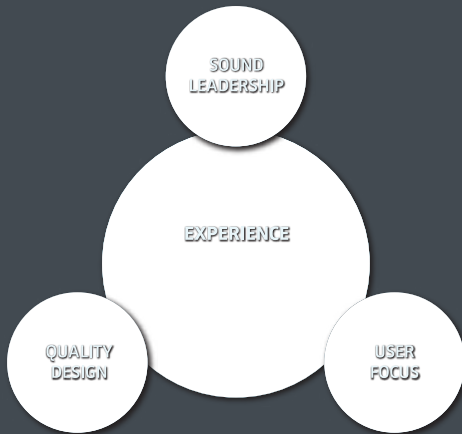

Experience Sennheiser

Perfektion ist immer relativ: Abhängig von den individuellen Anforderungen suchen professionelle Nutzer nach unterschiedlichen Kommunikationslösungen, um ihren Berufsalltag so effizient und komfortabel wie möglich zu gestalten.

Die Produktpalette von Sennheiser Headsets und Speakerphones, in Kombination mit Sennheiser Sound Leadership, Quality Design und hochwertiger Verarbeitung sowie einem Fokus auf praktischen Nutzen im Alltag, bietet eine überzeugende Performance in belebten Büros, Contact Centern und Unified Communications-Umgebungen.

Sennheiser ist einer der weltweit führenden Hersteller von Kopfhörern, Mikrofonen, kabellosen Übertragungssystemen, Premium-Headsets und Konferenzlösungen für Business und Entertainment.

Gestützt auf die Erfahrungen von Sennheiser im Bereich Elektroakustik und in Kooperation mit William Demand, dem führenden Experten für Hörgeräteakustik, werden die kabellosen und kabelgebundenen Headsets sowie Konferenzlösungen von Sennheiser speziell für Contact Center, Offices, Unified Communications-Umgebungen und mobile Business-Profis entwickelt. So gelingt es, hervorragende Klangqualität, Design, Tragekomfort und Gehörschutz in einem überzeugenden Gesamtpaket zu vereinen.

Weitere Informationen finden Sie unter:

C+HC Computer + Headset Company GmbH
Die Headset Spezialisten
Borsteler Chaussee 49 | 22453 Hamburg | Tel.: (040) 500 580 20
www.comhead.de