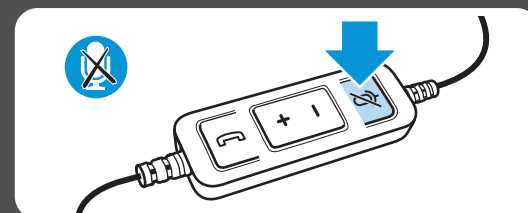

Frakobling af lyd på mikrofon | Stäng av
mikrofonen | Aktivere mikrofonens lydløsfunksjon
Wyciszenie mikrofonu | Mikrofonu kapat | 麦克风
静音 | マイクのミュート