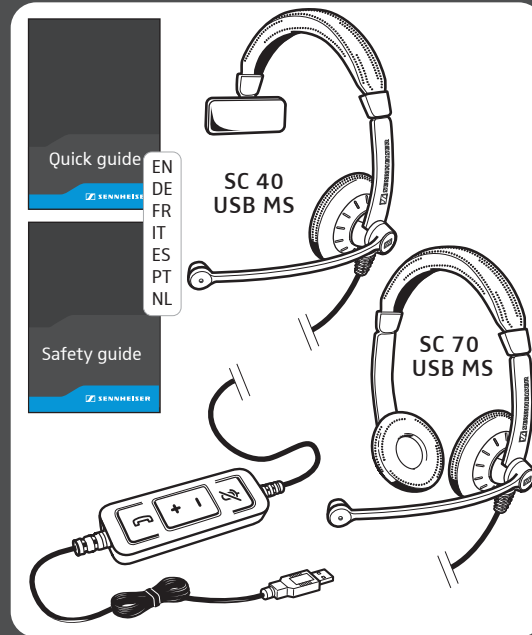

# SC 40 USB MS SC 70 USB MS

Quick Guide  
Kurzanleitung  
Guide rapide  
Guida rapida

Instrucciones resumidas  
Guida rápido  
Beknopte handleiding

Delivery includes | Lieferumfang | Contenu |  
Volume di forniture | Volumen de suministro |  
Itens fornecidos | Leveringsomvang

Connection possibilities | Anschlussmöglichkeiten |  
Possibilités de raccordement | Possibilità di  
collegamento | Posibilidades de conexión | Ligações  
possíveis | Aansluitmogelijkheden

Wearing the headset | Headset aufsetzen |  
Mettre le casque-micro | Indossare l'headset |  
Ponerse los auriculares | Colocar o  
micro-auscultador | De headset opzetten