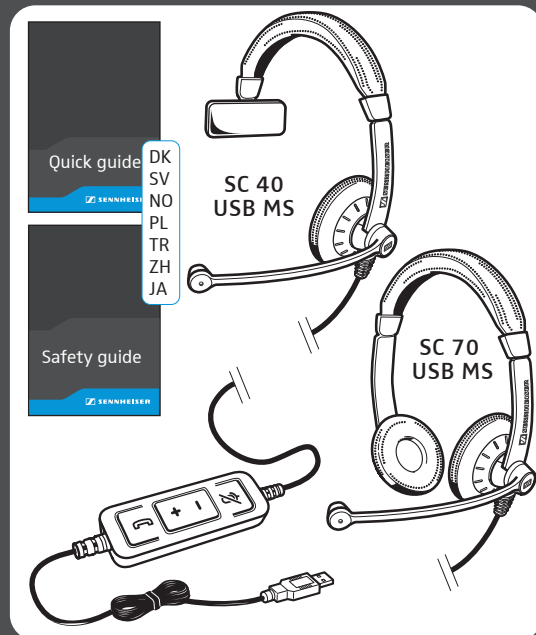

# SC 40 USB MS SC 70 USB MS

Quick Guide  
Snabbguide  
Quick Guide  
Krótka instrukcja obsługi

Hızlı Kılavuz  
快速指南  
クイックガイド

**SENNHEISER**

Leveringsomfang | Medföljande delar |  
Leveranseomfang | Zakres dostawy | Teslimat  
Kapsami | 供货范围 | 同梱されているもの