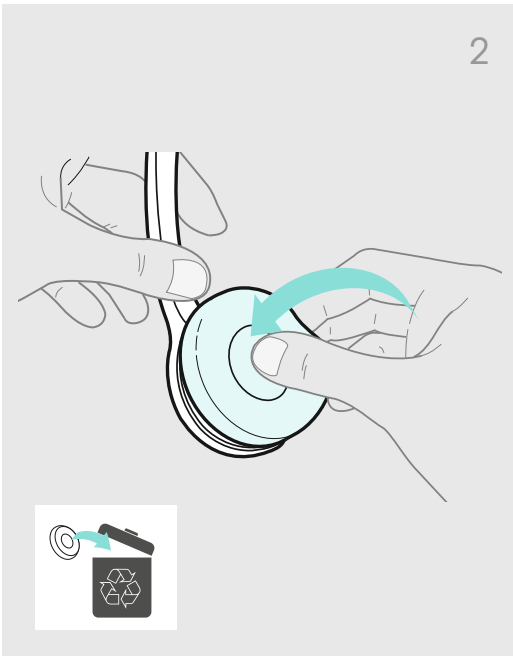

Using the proximity sensor
SC 660 ANC USB only

Active Noise Cancellation
SC 660 ANC USB only

استبدال بطانة سماعة الأذن
החלפת ריפוד האזנייה

إمكانيات التوصيل
אפשרויות חיבור

وضع ملصق بالاسم □ السماعة
סימון האזניות