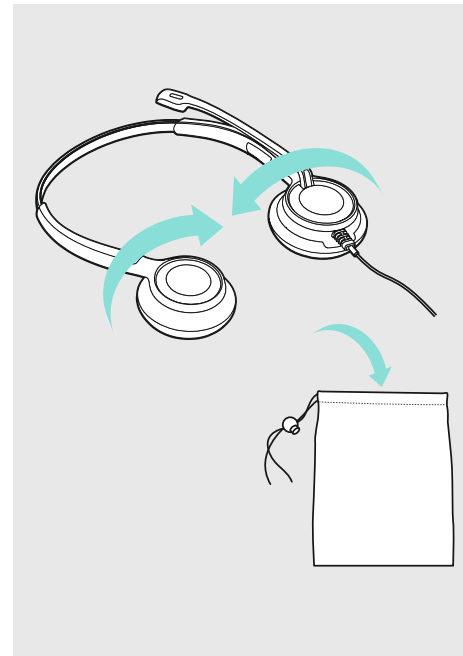

Using the proximity sensor
SC 660 ANC USB only

Active Noise Cancellation
SC 660 ANC USB only

استبدال بطانة سماعة الأذن
החלפת ריפוד האזנייה

إمكانيات التوصيل
אפשרויות חיבור

وضع ملصق بالاسم □ السماعة
סימון האזניות