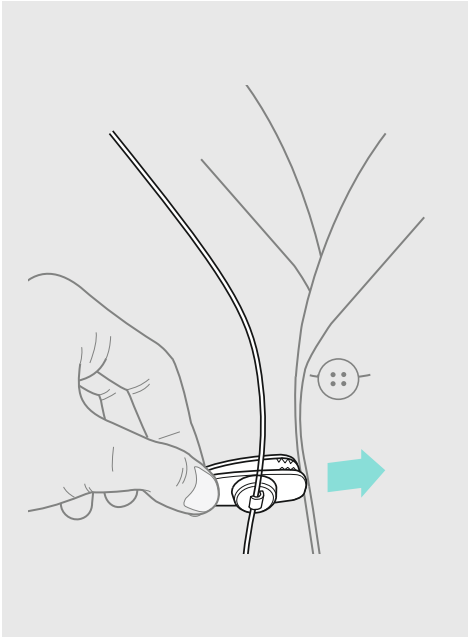

استخدام مشبك الكابل
שימוש בתפס הכבלים