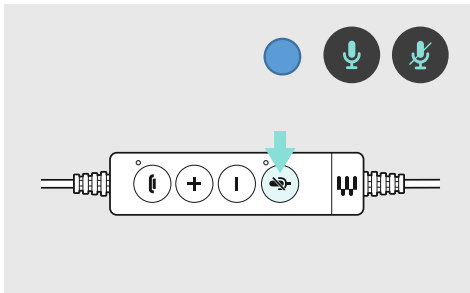

קטם صوت המיקروفון
השתקת המיקרופון