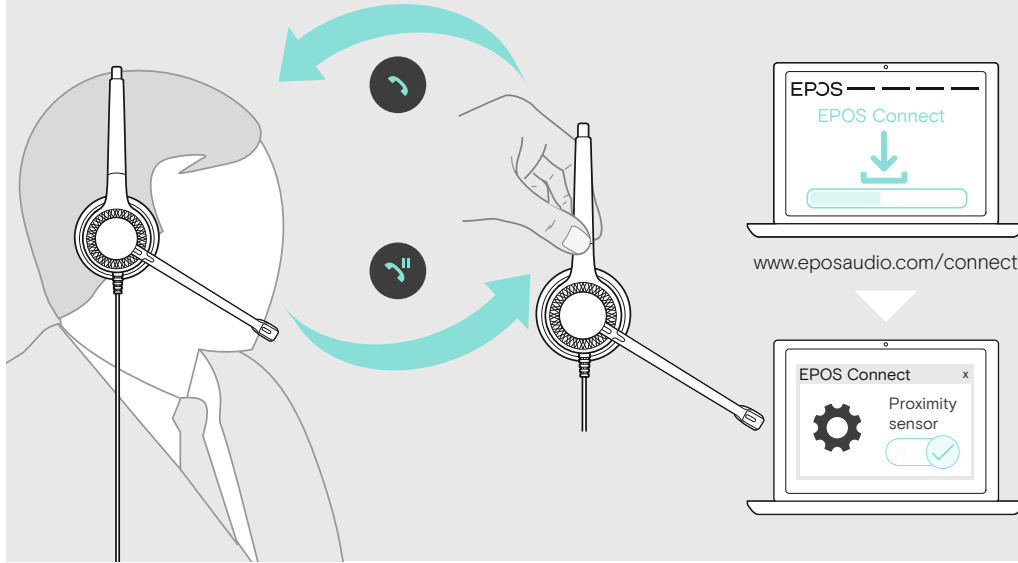

Using the proximity sensor
SC 660 ANC USB only

Active Noise Cancellation
SC 660 ANC USB only

استبدال بطانة سماعة الأذن
החלפת ריפוד האזנייה

إمكانيات التوصيل
אפשרויות חיבור

وضع ملصق بالاسم □ السماعة
סימון האזניות