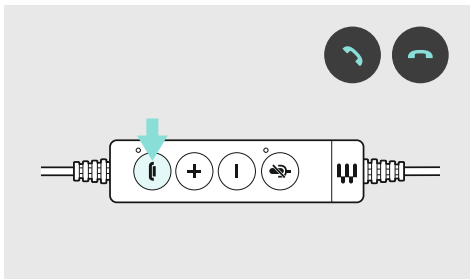

استقبال / إنهاء مكالمة
מענה לשיחה / סיום שיחה

إعادة طلب الرقم
חיג חוזר