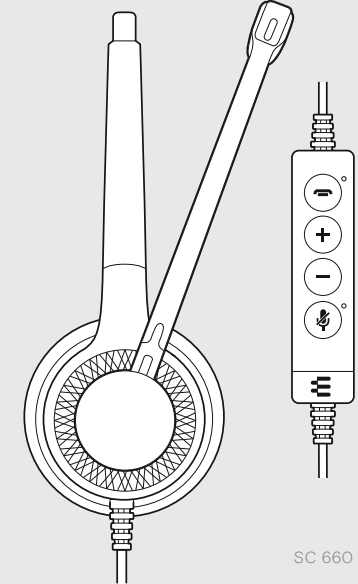

EPOS | SENNHEISER

IMPACT SC 630 USB ML
IMPACT SC 660 USB ML
IMPACT SC 660 ANC USB
USB headset

الدليل السريع
מדריך מהיר

Model:
SC 630 USB ML
SC 660 USB ML | SCWH8

وضع السماعة ع الرأس
הרכבת האזניות

For product specific software and
firmware upgrade with EPOS Connect go to:
www.eposaudio.com/connect

Using the proximity sensor
SC 660 ANC USB only

Active Noise Cancellation
SC 660 ANC USB only

استبدال بطانة سماعة الأذن
החלפת ריפוד האזנייה

إمكانيات التوصيل
אפשרויות חיבור

وضع ملصق بالاسم □ السماعة
סימון האזניות