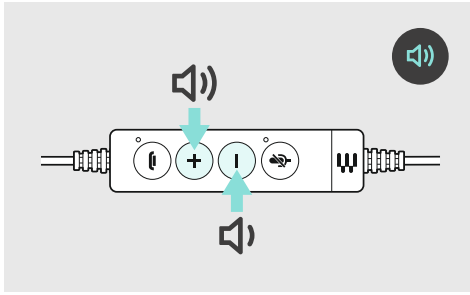

ضبط درجة الصوت
כיוון עצמת הקול