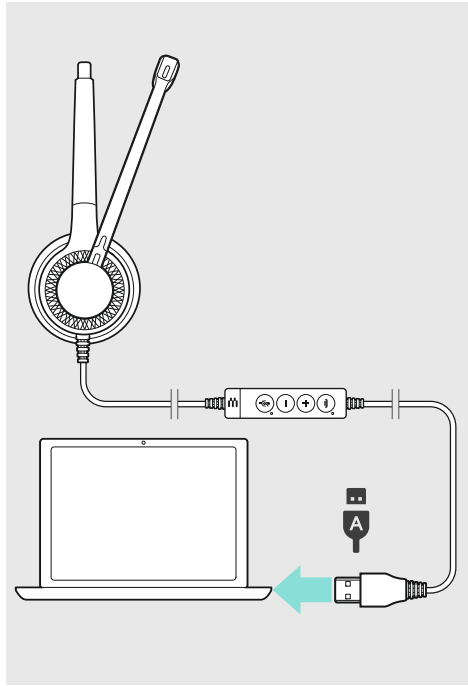

إمكانيات التوصيل
אפשרויות חיבור