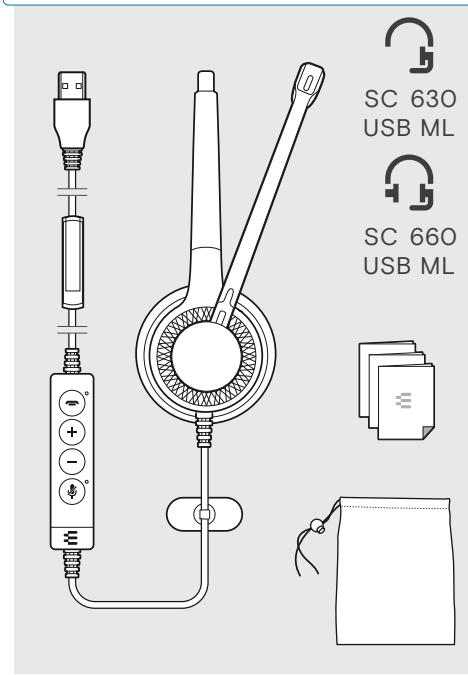

EPOS | SENNHEISER

IMPACT SC 630 USB ML
IMPACT SC 660 USB ML
IMPACT SC 660 ANC USB
USB headset

الدليل السريع
מדריך מהיר

Model:
SC 630 USB ML
SC 660 USB ML | SCWH8

وضع السماعة ع الرأس
הרכבת האזניות

For product specific software and
firmware upgrade with EPOS Connect go to:
www.eposaudio.com/connect

Using the proximity sensor
SC 660 ANC USB only

Active Noise Cancellation
SC 660 ANC USB only

استبدال بطانة سماعة الأذن
החלפת ריפוד האזנייה

إمكانيات التوصيل
אפשרויות חיבור

وضع ملصق بالاسم □ السماعة
סימון האזניות