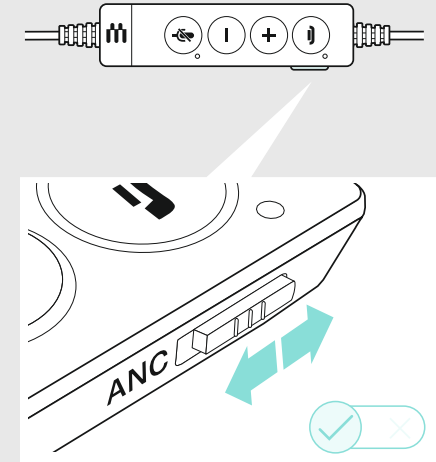

Using the proximity sensor
SC 660 ANC USB only

Active Noise Cancellation
SC 660 ANC USB only

استبدال بطانة سماعة الأذن
החלפת ריפוד האזנייה

إمكانيات التوصيل
אפשרויות חיבור

وضع ملصق بالاسم □ السماعة
סימון האזניות