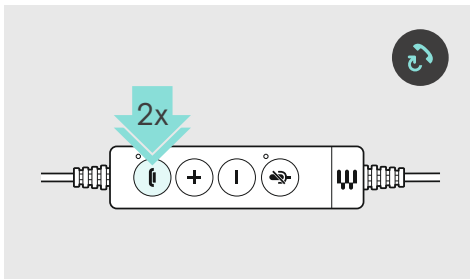

ضبط درجة الصوت
כיוון עצמת הקול

קטם صوت המיקروفון
השתקת המיקרופון

استقبال / إنهاء مكالمة
מענה לשיחה / סיום שיחה

إعادة طلب الرقم
חיג חוזר

إمكانيات التوصيل
אפשרויות חיבור

Comhead Headset Company GmbH
Die Headset Spezialisten
Borsteler Chaussee 51 | 22453 Hamburg | Tel.: +49 40 500 580 20
www.comhead.de

EPOS | SENNHEISER

IMPACT SC 630 USB ML
IMPACT SC 660 USB ML
IMPACT SC 660 ANC USB
USB headset

الدليل السريع
מדריך מהיר

Model:
SC 630 USB ML
SC 660 USB ML | SCWH8

وضع السماعة ع الرأس
הרכבת האזניות

For product specific software and
firmware upgrade with EPOS Connect go to:
www.eposaudio.com/connect

www.eposaudio.com/support

DSEA A/S
Kongebakken 9, DK-2765 Smørum, Denmark
www.eposaudio.com

Publ. 06/20, 770-00268/A07