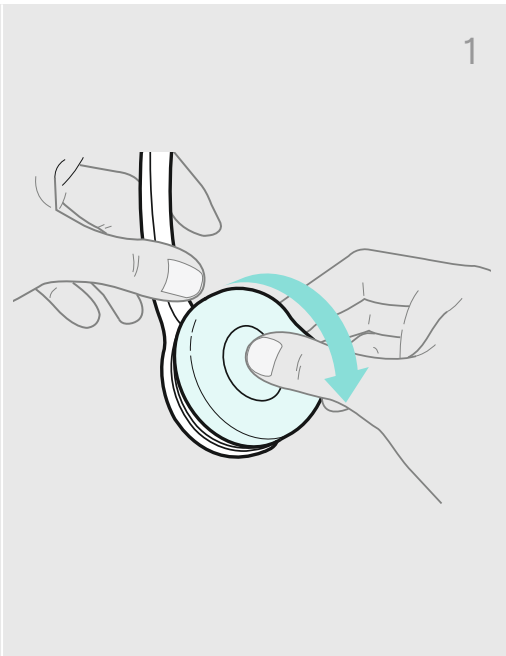

Using the proximity sensor
SC 660 ANC USB only

Active Noise Cancellation
SC 660 ANC USB only

استبدال بطانة سماعة الأذن
החלפת ריפוד האזנייה

إمكانيات التوصيل
אפשרויות חיבור

وضع ملصق بالاسم □ السماعة
סימון האזניות