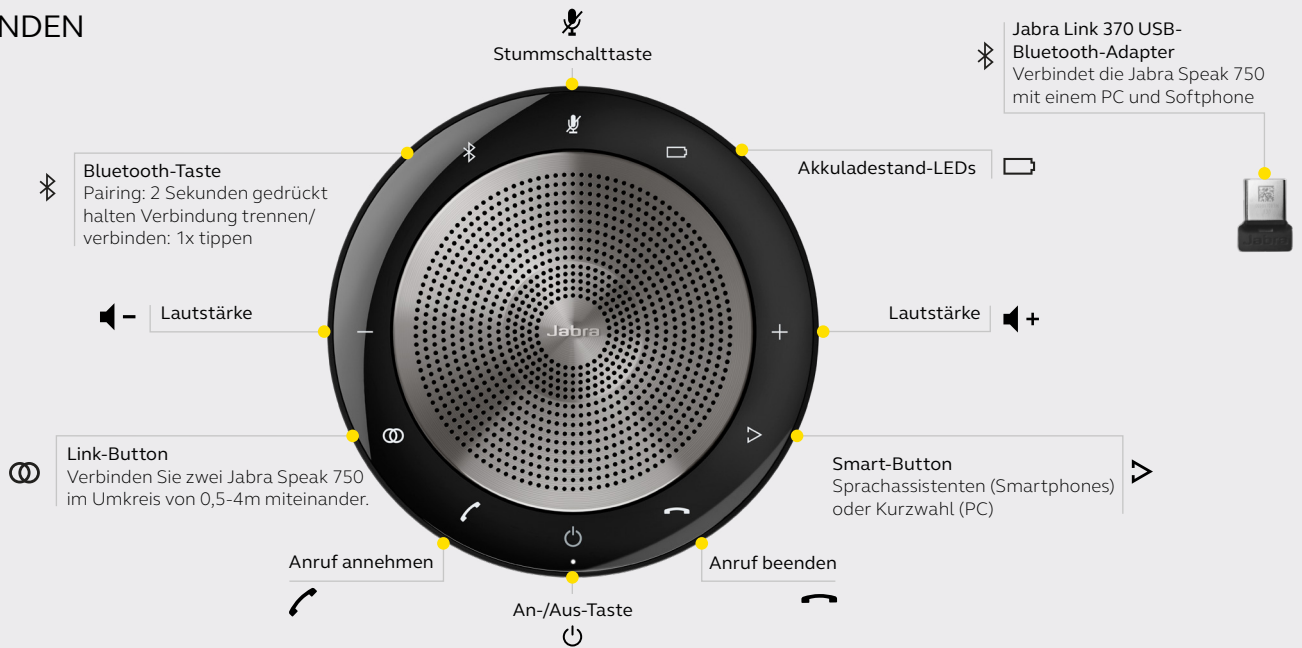

SO VERWENDEN

FUNKTIONEN	VORTEILE
Konnektivität	- USB-Kabel: Plug-and-play-Konnektivität für PC-Softphone/UC-Systeme - Bluetooth: Einfache Bluetooth-Konnektivität mit Smartphones und Tablets - Jabra Link 370 USB-Bluetooth-Adapter (Version für Unified Communications): Schnurlose Reichweite bis zu 30 Meter
Audio	- Volle Kompatibilität mit UC-Systemen & VoIP-Clients: Nahtlose Integration und Anrufsteuerung mit allen führenden UC-Systemen/PC-Softphones - Leistungsstarkes omnidirektionales Mikrofon: Die 360°-Abdeckung überträgt Gespräche aller Konferenzteilnehmer aus allen Richtungen präzise und klar - Lautsprecher in HiFi-Qualität: Ideal für herausragende Sprach-, Musik- und Multimedia-Erfahrung mit besserer Lautsprecherleistung - Digitale Signalprozessoren (DSP): Präziser Klang ohne Echos oder Verzerrungen, auch bei maximaler Lautstärke - Breitband-Audio/HD-Voice: Herausragende Klangqualität für erstklassige Zusammenarbeit bei Konferenzgesprächen
Benutzerfreundlichkeit	- Gesprächszeit: Bis zu 11 Stunden Akkulaufzeit - LED-Anzeige: Intuitive Benutzeroberfläche - Klappstativ: Klappen Sie das Stativ vertikal aus, um Ihre Musik noch besser genießen zu können oder klappen Sie es ein für präzise Sprachübertragung bei Telefonkonferenzen in der Gruppe und bei der produktiven Zusammenarbeit. - Link-Button: Verbinden Sie zwei Speak 750 auf Tastendruck miteinander und erleben Sie vollen, lebendigen Stereoklang bei Anrufen und Musik - Smart-Button: Verbinden Sie Ihren digitalen Smartphone-Assistenten wie MS Cortana, Siri® oder Google Assistant™ oder programmieren Sie über Jabra Direct die Kurzwahl-Taste an Ihrer Speak 750
Zubehör	- Jabra Link 370, USB-Bluetooth-Adapter (Version für Unified Communications): Einfache Bluetooth-Verbindung zu Ihrem PC - Jabra Kensington-Schloss-Adapter: Optimierter Diebstahlschutz - Jabra Speak 710/750 Montagehalterung: Gibt sicheren Halt auf dem Tisch - Jabra Reiseetui: Ein Reiseetui für den sicheren Transport unterwegs ist im Lieferumfang enthalten