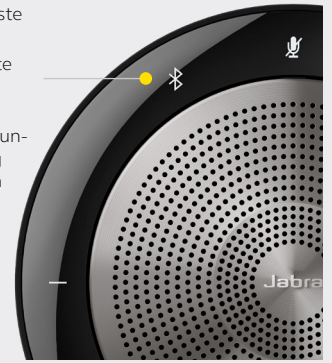

Verbindet sich mit:

SO STELLEN SIE EINE VERBINDUNG HER

Mit PC oder Softphone über den Jabra Link 370 USB-Bluetooth-Adapter

Schließen Sie den Jabra Link 370 USB-Bluetooth-Adapter an die USB-Schnittstelle Ihres PCs an. Die Speak 750 und der Link 370 sind bereits verbunden.

SO STELLEN SIE EINE VERBINDUNG HER

Zu Bluetooth-fähigen Endgeräten

1. Betätigen Sie die Einschalttaste
2. Halten Sie die Bluetooth-Taste für 2 Sekunden gedrückt
3. Folgen Sie den Sprachanweisungen, um die Freisprechlösung mit Ihrem Endgerät zu pairen oder mit dem Laptop zu verbinden