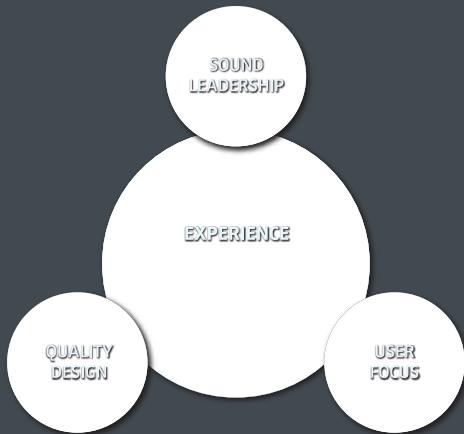

Experience Sennheiser

Perfektion ist immer relativ: Abhängig von den Anforderungen bestehen unterschiedliche Erwartungen an ein Headset. Für professionelle Nutzer steht eine möglichst effiziente Kommunikation im Vordergrund.

Die Headsets von Sennheiser kombinieren herausragende Klangqualität mit hochwertigem Design und praktischem Komfort, um den hohen Ansprüchen in geschäftigen Büros, Contact Centern und Unified Communications-Umgebungen gerecht zu werden.

Sennheiser ist einer der weltweit führenden Hersteller von Kopfhörern, Mikrofonen, kabellosen Übertragungssystemen und Premium-Headsets für Business und Entertainment.

Gestützt auf die Erfahrung von Sennheiser im Bereich Elektroakustik und in Kooperation mit William Demant, dem führenden Experten für Hörgeräteakustik, werden die kabellosen und kabelgebundenen Headsets von Sennheiser Communications speziell für Contact Center, Büros und Unified Communications-Umgebungen entwickelt. So gelingt es, hervorragende Klangqualität, Design, Tragekomfort und Gehörschutz in einem überzeugenden Gesamtpaket zu vereinen.

Weitere Informationen finden Sie unter:

C+HC Computer + Headset Company GmbH
Die Headset Spezialisten
Borsteler Chaussee 49 | 22453 Hamburg | Tel.: (040) 500 580 20
www.comhead.de