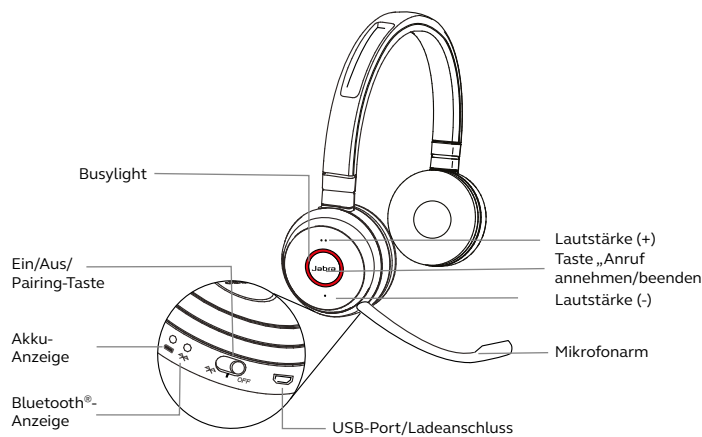

02 Verwendung

Wussten Sie schon?

Das komplette Benutzerhandbuch können Sie unter jabra.com.de/evolve65

	Funktion	Aktion
	Headset Ein/Aus	Betätigen Sie die Ein/Aus/Pairing-Taste
	Bluetooth®-Verbindung	Halten Sie die Ein/Aus/Pairing-Taste 3 Sek. lang in der Pairing-Position
	Anruf annehmen/beenden	Tippen Sie auf die Taste Anruf annehmen/beenden
	Anruf ablehnen	Tippen Sie zweimal auf die Taste Anruf annehmen/beenden
	Lautstärke regeln	Tippen Sie auf die Taste Lautstärke (+) oder Lautstärke (-)
	Busylight An/Aus	Tippen Sie gleichzeitig auf die Tasten Lautstärke (+) und Lautstärke (-)
	Mikrofon-Stummschaltung	Halten Sie die Taste Lautstärke (-) 2 Sek. lang gedrückt

Laden des Headsets

Das Headset wird geladen, wenn es an einen PC angeschlossen ist oder wenn es mit dem im Lieferumfang enthaltenen USB-Ladekabel geladen wird. Der Ladevorgang dauert ca. drei Stunden.

	Leistungsmerkmale	Vorteile	Jabra Evolve 65
Konnektivität	Jabra Link 370 USB-Adapter	Schnurlose Reichweite bis zu 30 m	•
	Duale Bluetooth®-Integration von PC, Smartphone und Tablet-PC.	Duale Bluetooth®-Konnektivität an zwei Geräte gleichzeitig für Gespräche und Musik	•
	USB-Kabel	Plug-and-Play-Konnektivität für PC-Softphones/UC-Plattformen	•
	Volle Kompatibilität mit UC-Anwendungen und VoIP-Clients	Nahtlose Integration und Anrufsteuerung mit führenden UC-Anwendungen /PC-Softphones. Zertifiziert für Skype for Business, Cisco und Avaya.	•
Audio	Geräuschunterdrückendes Mikrofon	Das hochentwickelte Mikrofon blendet Hintergrundgeräusche aus	•
Benutzerkomfort	Wiederaufladbarer Akku	Bis zu 10 Stunden Akkulaufzeit	•
	Ganztägiger Tragekomfort	Bequeme Ohrpolster aus Kunstleder im On-the-ear-Design für ganztägigen Tragekomfort	•
	Busylight	Integrierte Busylights an beiden Hörmuscheln signalisieren Kollegen, dass Nutzer ungestört arbeiten wollen	•
	Musik-Bedienelemente	Lautsprecherregler (+) und (-) am Headset	•
	Unauffälliger Mikrofonarm	Bei Nichtbenutzung ist der Mikrofonarm in den Überkopfbügel integrierbar.	•
	NFC	Für das schnelle Pairing tippen Sie einfach ein kompatibles, intelligentes Gerät und das Jabra Evolve 65 aneinander.	•
Zusatzprodukte	Ladestation*	Sichere Aufbewahrung des Headsets. Nutzer müssen sich keine Gedanken mehr über die Akkulaufzeit machen.	•

* Optional (nicht im Lieferumfang enthalten)