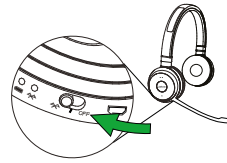

Kompatibel with:

Zertifiziert für:

GN Making Life Sound Better

01 Verbindung herstellen

Anschluss an einen PC (unter Verwendung des Jabra Link 370)
Verbinden Sie den Jabra Link 370 Dongle mit einem USB-Port an Ihrem PC. Headset und Jabra Link 370 sind bereits vorab gepairt.

Verbindung mit einem mobilen Endgerät (über Bluetooth®)

Setzen Sie das Headset auf und halten Sie die Taste "Ein/Aus/Pairing" 3 Sekunden lang in der Pairing-Stellung gedrückt, bis Sie die Sprachansagen hören. Die blaue Bluetooth®-Anzeige blinkt nun.