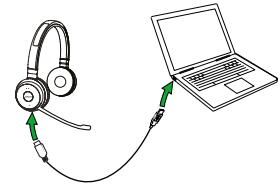

Immer verbunden

Verpassen Sie keinen Anruf mehr. Hören Sie über das gleiche Headset Musik über das Endgerät Ihrer Wahl. Das Headset hält gleichzeitig die Verbindung mit zwei Telefonen über Bluetooth® aufrecht. Damit sind Sie zur gleichen Zeit mit Ihrem Web-basierten Telefon und Ihrem Mobiltelefon verbunden und können mit dem gleichen Headset Musik oder Anrufe von beiden Geräten wiedergeben bzw. führen.

Einfach laden und sicher aufbewahren

Über die optional erhältliche Ladestation lässt sich das Headset einfach laden und bei Nichtbenutzung sicher aufbewahren.

Gründe für die Wahl des

Jabra Evolve 65

- Höhere Mobilität – besseres Multitasking
- Bleiben Sie konzentriert und vermeiden Sie Unterbrechungen
- Immer verbunden
- Einfach laden und sicher aufbewahren
- Ganztägiger Tragekomfort
- Mit allen führenden UC-Plattformen kompatibel

Kompatibel with:

Zertifiziert für:

GN Making Life Sound Better

01 Verbindung herstellen

Anschluss an einen PC (unter Verwendung des Jabra Link 370)
Verbinden Sie den Jabra Link 370 Dongle mit einem USB-Port an Ihrem PC. Headset und Jabra Link 370 sind bereits vorab gepairt.

Verbindung mit einem mobilen Endgerät (über Bluetooth®)

Setzen Sie das Headset auf und halten Sie die Taste "Ein/Aus/Pairing" 3 Sekunden lang in der Pairing-Stellung gedrückt, bis Sie die Sprachansagen hören. Die blaue Bluetooth®-Anzeige blinkt nun.