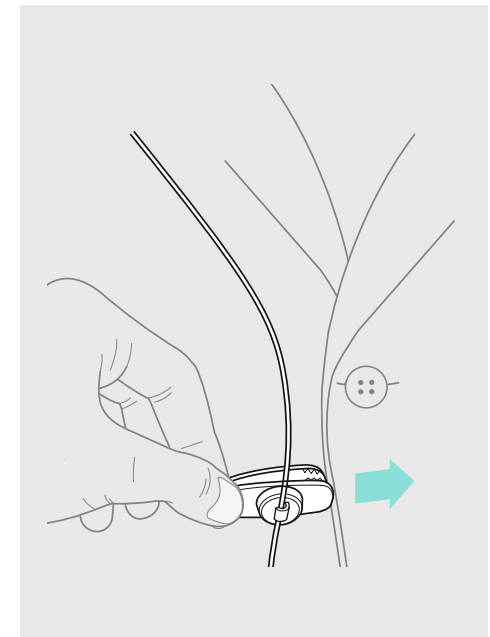

وضع السماعة على الرأس
الركبتة الأذنية

وضع ملصق بالاسم على السماعة
סימון האזניות

استخدام مشبك الكابل
שימוש בתפס הכבלים

إمكانيات التوصيل
אפשרויות חיבור

استبدال بطانة سماعة الأذن
החלפת ריפוד האזניים

Comhead Headset Company GmbH
Die Headset Spezialisten
Borsteler Chaussee 51 | 22453 Hamburg | Tel.: +49 40 500 580 20
www.comhead.de