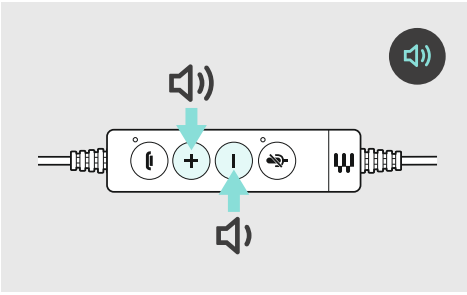

ضبط درجة الصوت
כיוון עצמת הקול

קטם صوت המיקרופון
השתקת המיקרופון

استقبال / إنهاء مكالمة
מענה לשיחה / סיום שיחה

إعادة طلب الرقم
חיג חוזר

IMPACT SC 635 | SC 665
IMPACT SC 635 USB | SC 665 USB
IMPACT SC 635 USB-C | SC 665 USB-C
USB headset