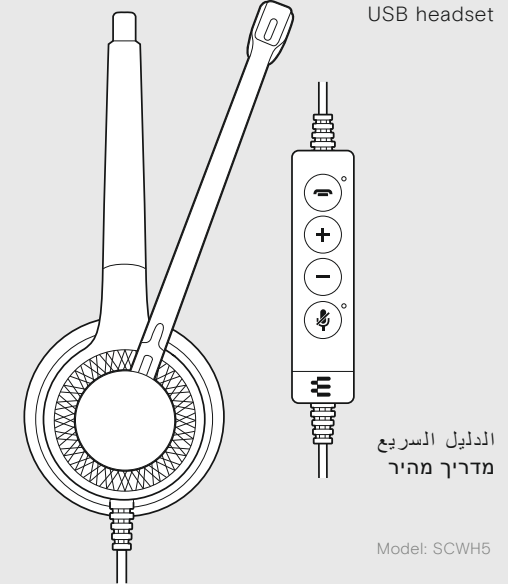

ضبط درجة الصوت
כיוון עצמת הקול

קטם صوت המיקרופון
השתקת המיקרופון

استقبال / إنهاء مكالمة
מענה לשיחה / סיום שיחה

إعادة طلب الرقم
חיג חוזר

IMPACT SC 635 | SC 665
IMPACT SC 635 USB | SC 665 USB
IMPACT SC 635 USB-C | SC 665 USB-C
USB headset