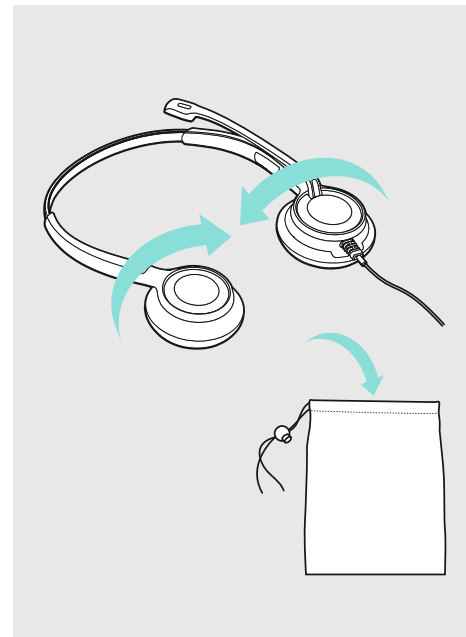

وضع السماعة على الرأس
الركبتة الأذنية

وضع ملصق بالاسم على السماعة
סימון האזניות

استخدام مشبك الكابل
שימוש בתפס הכבלים

إمكانيات التوصيل
אפשרויות חיבור

استبدال بطانة سماعة الأذن
החלפת ריפוד האזניים

Comhead Headset Company GmbH
Die Headset Spezialisten
Borsteler Chaussee 51 | 22453 Hamburg | Tel.: +49 40 500 580 20
www.comhead.de