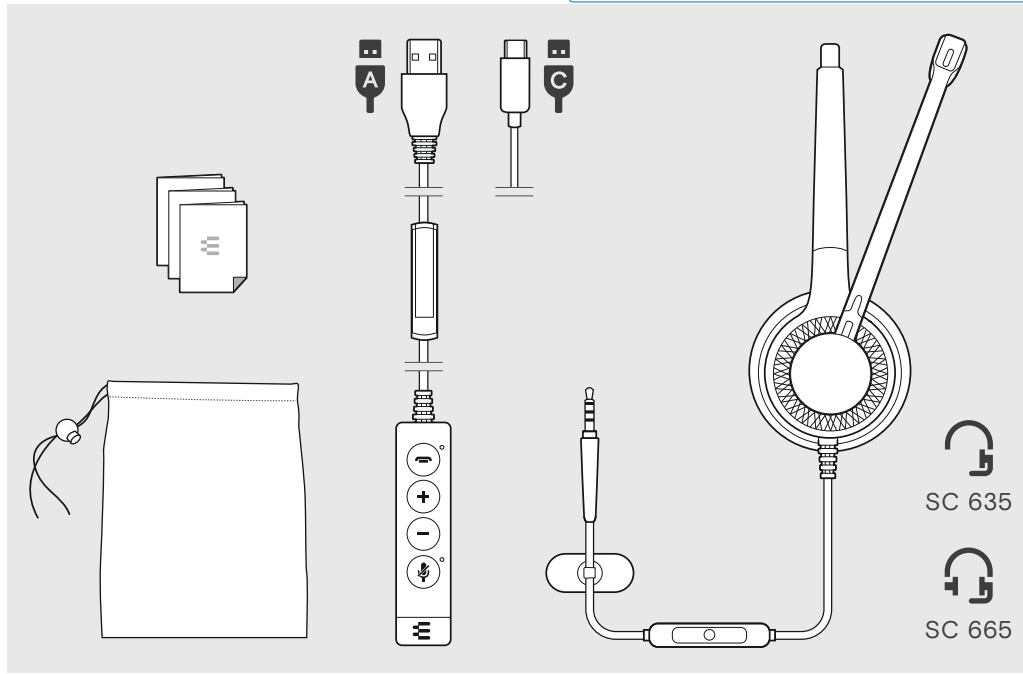

ضبط درجة الصوت
כיוון עצמת הקול

קטם صوت המיקרופון
השתקת המיקרופון

استقبال / إنهاء مكالمة
מענה לשיחה / סיום שיחה

إعادة طلب الرقم
חיג חוזר

IMPACT SC 635 | SC 665
IMPACT SC 635 USB | SC 665 USB
IMPACT SC 635 USB-C | SC 665 USB-C
USB headset