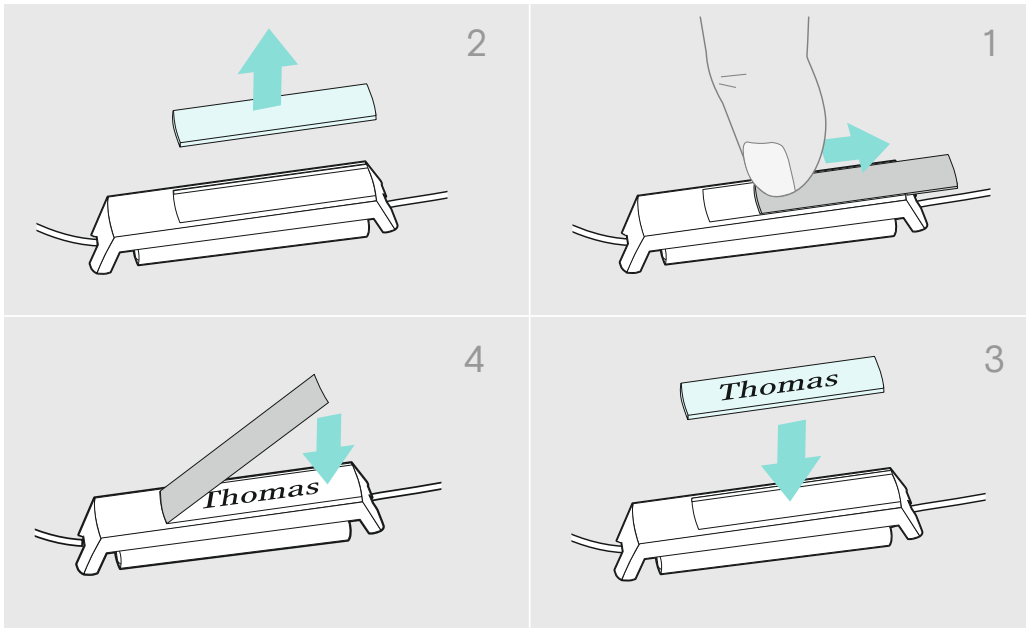

وضع السماعة على الرأس
الركبتة الأذنية

وضع ملصق بالاسم على السماعة
סימון האזניות

استخدام مشبك الكابل
שימוש בתפס הכבלים

إمكانيات التوصيل
אפשרויות חיבור

استبدال بطانة سماعة الأذن
החלפת ריפוד האזניים

Comhead Headset Company GmbH
Die Headset Spezialisten
Borsteler Chaussee 51 | 22453 Hamburg | Tel.: +49 40 500 580 20
www.comhead.de