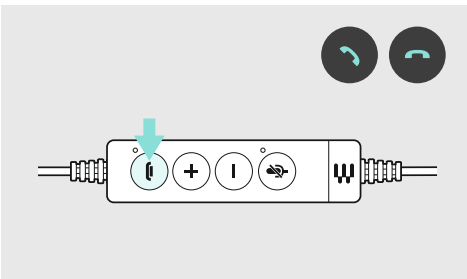

ضبط درجة الصوت
כיוון עצמת הקול

קטם صوت המיקרופון
השתקת המיקרופון

استقبال / إنهاء مكالمة
מענה לשיחה / סיום שיחה

إعادة طلب الرقم
חיג חוזר

IMPACT SC 635 | SC 665
IMPACT SC 635 USB | SC 665 USB
IMPACT SC 635 USB-C | SC 665 USB-C
USB headset