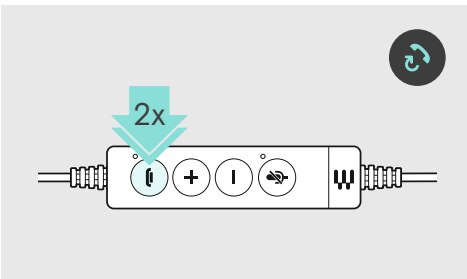

ضبط درجة الصوت
כיוון עצמת הקול

קטם صوت המיקרופון
השתקת המיקרופון

استقبال / إنهاء مكالمة
מענה לשיחה / סיום שיחה

إعادة طلب الرقم
חיג חוזר

IMPACT SC 635 | SC 665
IMPACT SC 635 USB | SC 665 USB
IMPACT SC 635 USB-C | SC 665 USB-C
USB headset