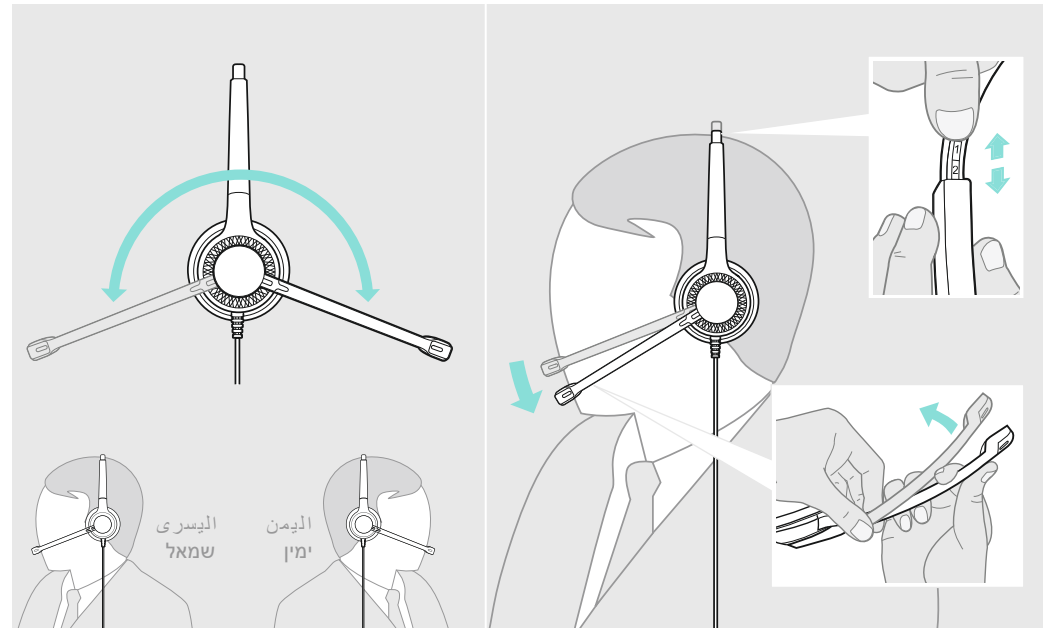

وضع السماعة على الرأس
الركبتة الأذنية

وضع ملصق بالاسم على السماعة
סימון האזניות

استخدام مشبك الكابل
שימוש בתפס הכבלים

إمكانيات التوصيل
אפשרויות חיבור

استبدال بطانة سماعة الأذن
החלפת ריפוד האזניים

Comhead Headset Company GmbH
Die Headset Spezialisten
Borsteler Chaussee 51 | 22453 Hamburg | Tel.: +49 40 500 580 20
www.comhead.de