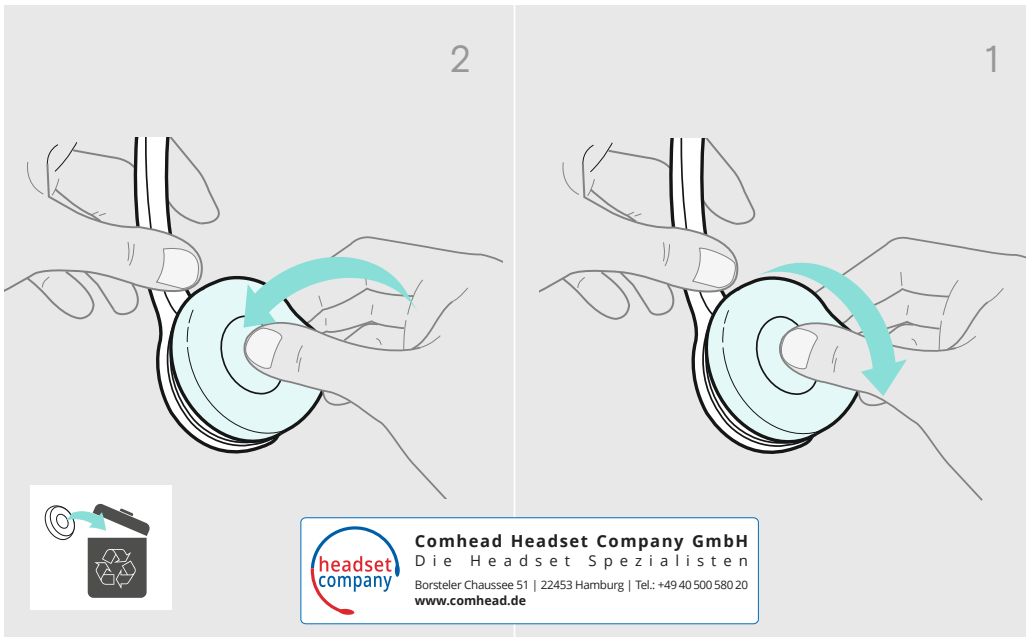

وضع السماعة على الرأس
الركبتة الأذنية

وضع ملصق بالاسم على السماعة
סימון האזניות

استخدام مشبك الكابل
שימוש בתפס הכבלים

إمكانيات التوصيل
אפשרויות חיבור

استبدال بطانة سماعة الأذن
החלפת ריפוד האזניים

Comhead Headset Company GmbH
Die Headset Spezialisten
Borsteler Chaussee 51 | 22453 Hamburg | Tel.: +49 40 500 580 20
www.comhead.de