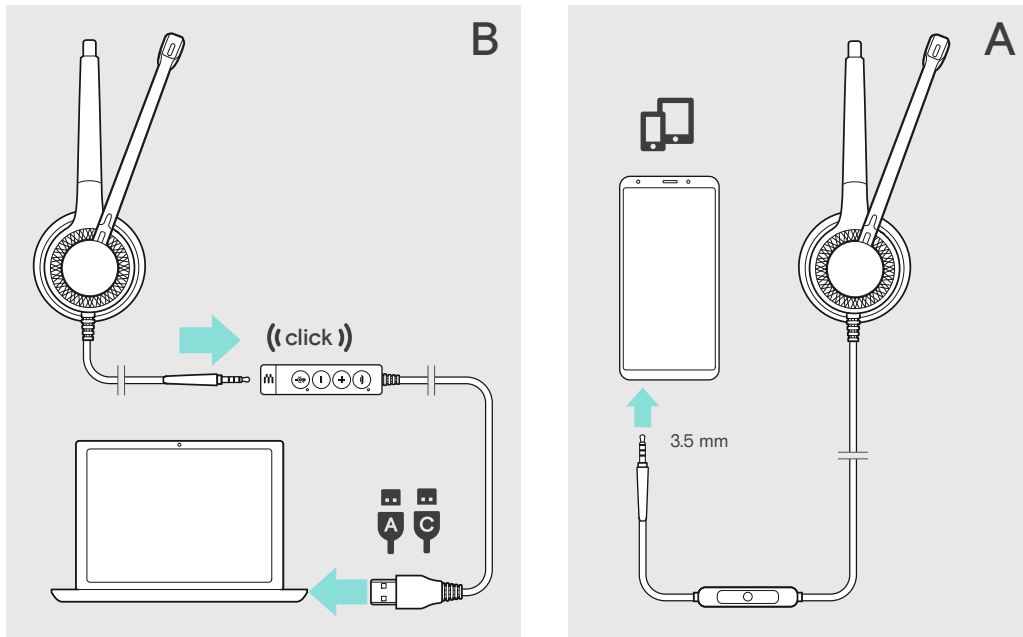

For product specific software and
firmware upgrade with EPOS Connect go to:
www.eposaudio.com/connect