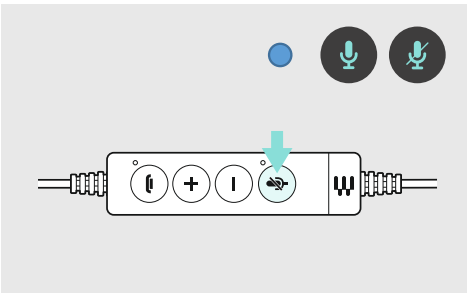

ضبط درجة الصوت
כיוון עצמת הקול

קטם صوت המיקרופון
השתקת המיקרופון

استقبال / إنهاء مكالمة
מענה לשיחה / סיום שיחה

إعادة طلب الرقم
חיג חוזר

IMPACT SC 635 | SC 665
IMPACT SC 635 USB | SC 665 USB
IMPACT SC 635 USB-C | SC 665 USB-C
USB headset