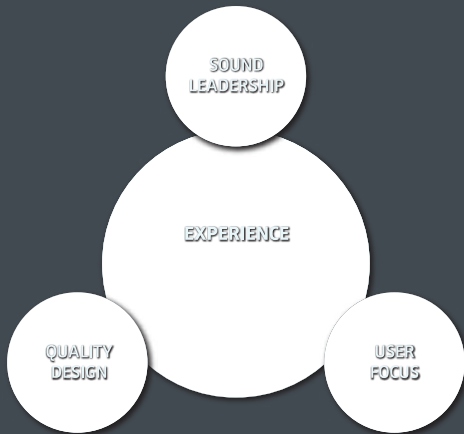

Experience Sennheiser

Perfektion ist immer relativ: Abhängig von den individuellen Anforderungen suchen professionelle Nutzer nach unterschiedlichen Kommunikationslösungen, um ihren Berufsalltag so effizient und komfortabel wie möglich zu gestalten.

Sennheiser bietet hierfür die passenden Produkte, die durch herausragenden HD-Sound, erstklassiges Design, robuste Verarbeitung und benutzerfreundliche Handhabung überzeugen. Die erste Wahl also für Contact Center, Offices, Unified Communications-Umgebungen und mobiles Business.

Sennheiser ist einer der weltweit führenden Hersteller von Kopfhörern, Mikrofonen, kabellosen Übertragungssystemen, Premium-Headsets und Konferenzlösungen für Business und Entertainment.

Gestützt auf die Erfahrungen von Sennheiser im Bereich Elektroakustik und in Kooperation mit William Demand, dem führenden Experten für Hörgeräteakustik, werden die kabellosen und kabelgebundenen Headsets sowie Konferenzlösungen von Sennheiser speziell für Contact Center, Offices, Unified Communications-Umgebungen und mobile Business-Profis entwickelt. So gelingt es, hervorragende Klangqualität, Design, Tragekomfort und Gehörschutz in einem überzeugenden Gesamtpaket zu vereinen.

Weitere Informationen finden Sie unter:

C+HC Computer + Headset Company GmbH
Die Headset Spezialisten
Borsteler Chaussee 49 | 22453 Hamburg | Tel.: (040) 500 580 20
www.comhead.de