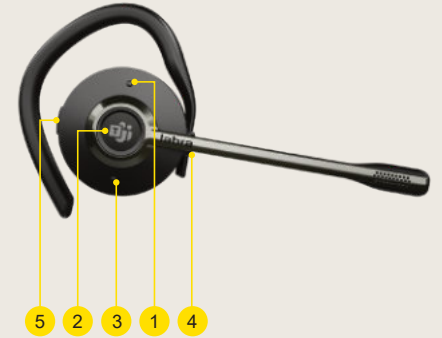

SO VERWENDEN SIE IHR HEADSET

1. 1 1x drücken
2. 2 1x drücken
3. 3 1x drücken
4. 4 Ladeanschluss
5. 5 Während eines Anrufs 1x drücken

Weitere Informationen erhalten Sie auf [jabra.com/de/supportpages](https://www.jabra.com/de/supportpages)

	FEATURES	VORTEILE	
Konnektivität	Computer	Jabra Link 400 DECT-Adapter mit USB-A- oder USB-C-Variante. Hohe, sichere Reichweite von bis zu 150 m, ausgehend von Ihrem Computer	
	Single-Konnektivität	Verbindung mit Ihrem Computer	
	Geräte-Pairing	Verbinden Sie ein einzelnes Headset mit Ihrem Computer. Konferenzgespräche mit bis zu 3 zusätzlichen Headsets	
Audio	Mikrofon	Dual-Mikrofon –Unidirektionales ECM- und analoges MEMS-System (Stereo/Mono) Unidirektionales ECM-Mikrofon (Convertible)	
	Lautsprecher	Erstklassige, professionelle Sprachqualität	
	Sidetone	Ja	
	Stereo-Sound	Ja –nur Stereo-Variante	
	Sicherheit	DECT-Sicherheitsstufe C	Nutzt FIPS 140-2 Algorithmen und geht somit über die DECT-Sicherheitsstufe C hinaus
Benutzerfreundlichkeit	Wiederaufladbarer Akku	Bis zu 13 Stunden Akkulaufzeit für die Stereo- und Mono-Variante, bis zu 9 Stunden für die Convertible-Variante. Ersatzakku als Zubehör für die Stereo- und Mono-Variante erhältlich	
	Busylight	Busylight dient als „Bitte nicht stören“-Hinweis, um Unterbrechungen zu vermeiden	
	Einfaches Laden	Ladekabel im Lieferumfang enthalten	
	Optionale Basisstation	Einfaches Laden und Andocken mit der optional erhältlichen Basisstation	
	Anrufsteuerung	Anrufe annehmen/abweisen, Lautstärkeregelung, Stummschaltung	
	Tragekomfort	Ohrkissen	Die weichen, bequemen Kunstleder-Ohrkissen verfügen über eine geringe Klemmkraft und verhindern so Wärmeentwicklung. Für ganztägigen Tragekomfort.
	Leichtes Design	Stereo: 83 g, Mono: 57 g, Convertible: 21 g	
	Gehörschutz	SafeTone™ 2.0 (enthält PeakStop™, intelligenten Schutz vor akustischem Schock, Sprachnivellierung und IntelliTone™ 2.0)	
Softwareintegration	Geräte-Management und Firmware-Updates	Management und Konfiguration über Jabra Xpress und Jabra Direct	
Varianten	UC- und MS-Varianten	Auswahl zwischen UC- und Microsoft Teams Varianten	
	Tragestile	Stereo, Mono und Convertible. Im Lieferumfang der Convertible-Variante enthalten: Ohrhaken, Nackenbügel und Überkopfbügel	
Zertifizierungen		Für Microsoft Teams zertifiziert. Erfüllt den Standard für Premium Open Office Mikrofone (Stereo- und Mono-Varianten)