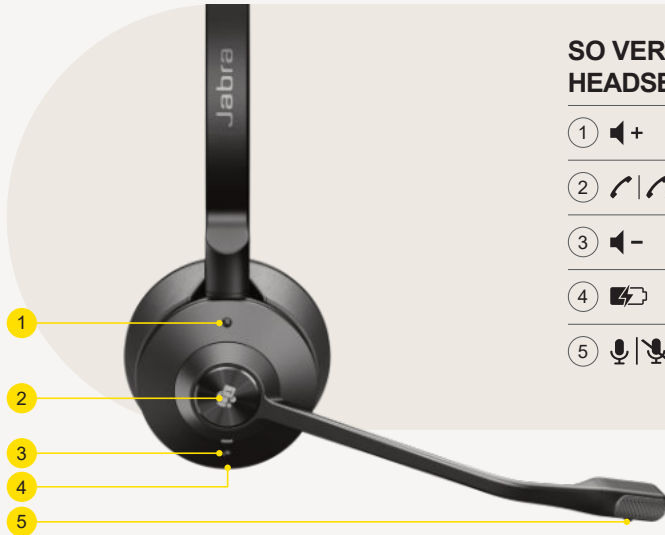

SO VERWENDEN SIE IHR HEADSET

1. 1 1x drücken
2. 2 1x drücken
3. 3 1x drücken
4. 4 Ladeanschluss
5. 5 Während eines Anrufs 1x drücken

Weitere Informationen erhalten Sie auf [jabra.com/de/supportpages](https://www.jabra.com/de/supportpages)

	FEATURES	VORTEILE	
Konnektivität	Computer	Jabra Link 400 DECT-Adapter mit USB-A- oder USB-C-Variante. Hohe, sichere Reichweite von bis zu 150 m, ausgehend von Ihrem Computer	
	Single-Konnektivität	Verbindung mit Ihrem Computer	
	Geräte-Pairing	Verbinden Sie ein einzelnes Headset mit Ihrem Computer. Konferenzgespräche mit bis zu 3 zusätzlichen Headsets	
Audio	Mikrofon	Dual-Mikrofon –Unidirektionales ECM- und analoges MEMS-System (Stereo/Mono) Unidirektionales ECM-Mikrofon (Convertible)	
	Lautsprecher	Erstklassige, professionelle Sprachqualität	
	Sidetone	Ja	
	Stereo-Sound	Ja –nur Stereo-Variante	
	Sicherheit	DECT-Sicherheitsstufe C	Nutzt FIPS 140-2 Algorithmen und geht somit über die DECT-Sicherheitsstufe C hinaus
Benutzerfreundlichkeit	Wiederaufladbarer Akku	Bis zu 13 Stunden Akkulaufzeit für die Stereo- und Mono-Variante, bis zu 9 Stunden für die Convertible-Variante. Ersatzakku als Zubehör für die Stereo- und Mono-Variante erhältlich	
	Busylight	Busylight dient als „Bitte nicht stören“-Hinweis, um Unterbrechungen zu vermeiden	
	Einfaches Laden	Ladekabel im Lieferumfang enthalten	
	Optionale Basisstation	Einfaches Laden und Andocken mit der optional erhältlichen Basisstation	
	Anrufsteuerung	Anrufe annehmen/abweisen, Lautstärkeregelung, Stummschaltung	
	Tragekomfort	Ohrkissen	Die weichen, bequemen Kunstleder-Ohrkissen verfügen über eine geringe Klemmkraft und verhindern so Wärmeentwicklung. Für ganztägigen Tragekomfort.
	Leichtes Design	Stereo: 83 g, Mono: 57 g, Convertible: 21 g	
	Gehörschutz	SafeTone™ 2.0 (enthält PeakStop™, intelligenten Schutz vor akustischem Schock, Sprachnivellierung und IntelliTone™ 2.0)	
Softwareintegration	Geräte-Management und Firmware-Updates	Management und Konfiguration über Jabra Xpress und Jabra Direct	
Varianten	UC- und MS-Varianten	Auswahl zwischen UC- und Microsoft Teams Varianten	
	Tragestile	Stereo, Mono und Convertible. Im Lieferumfang der Convertible-Variante enthalten: Ohrhaken, Nackenbügel und Überkopfbügel	
Zertifizierungen		Für Microsoft Teams zertifiziert. Erfüllt den Standard für Premium Open Office Mikrofone (Stereo- und Mono-Varianten)