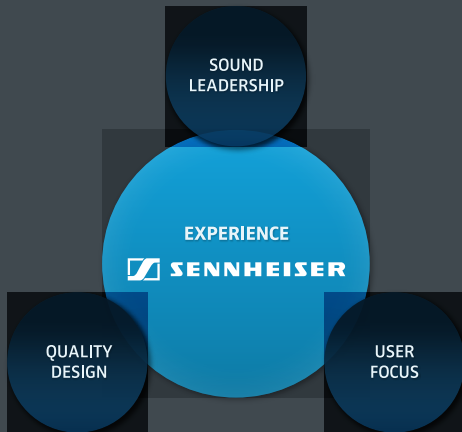

Sennheiser erleben

Perfektion ist immer relativ: Abhängig von den Anforderungen bestehen unterschiedliche Erwartungen an ein Headset. Für professionelle Nutzer steht eine möglichst effiziente Kommunikation im Vordergrund.

Die Headsets von Sennheiser kombinieren herausragende Klangqualität mit hochwertigem Design und praktischem Komfort, um den hohen Ansprüchen in geschäftigen Büros, Contact Centern und Unified Communications-Umgebungen gerecht zu werden.

Besuchen Sie uns unter: www.sennheiser.de/cco

Sennheiser ist einer der weltweit führenden Hersteller von Kopfhörern, Mikrofonen, kabellosen Übertragungssystemen und Premium-Headsets für Business und Entertainment.

Gestützt auf die Erfahrung von Sennheiser im Bereich Elektroakustik und in Kooperation mit William Demant, dem führenden Experten für Hörgeräteakustik, werden die kabellosen und kabelgebundenen Headsets von Sennheiser Communications speziell für Contact Center, Büros und Unified Communications-Umgebungen entwickelt. So gelingt es, hervorragende Klangqualität, Design, Tragekomfort und Gehörschutz in einem überzeugenden Gesamtpaket zu vereinen.

Weitere Informationen finden Sie unter:
www.sennheiser.de/cco

Sennheiser Communications A/S

Langager 6 · DK-2680 Solrød Strand · Dänemark

C+HC Computer + Headset Company GmbH
Die Headset Spezialisten

Borsteler Chaussee 49 | 22453 Hamburg | Tel.: (040) 500 580 20
www.comhead.de