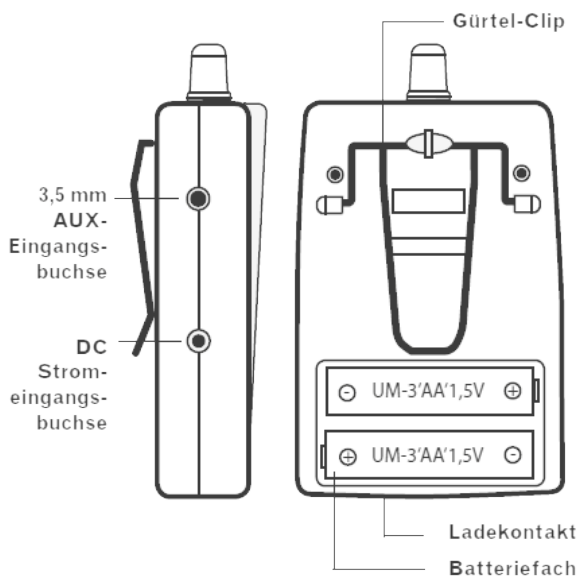

Sender

Empfänger

Sender