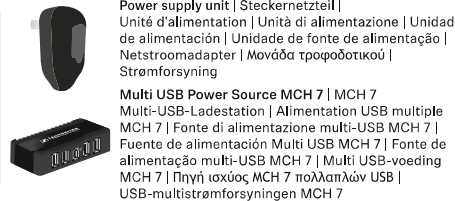

Power supply unit | Steckernetzteil |
Unité d'alimentation | Unità di alimentazione | Unidad
de alimentación | Unidade de fonte de alimentação |
Netstromadapter | Μονάδα τροφοδοτικού |
Strømforsyning
Multi USB Power Source MCH 7 | MCH 7
Multi-USB-Ladestation | Alimentazione USB multiple
MCH 7 | Fonte di alimentazione multi-USB MCH 7 |
Fuente de alimentación Multi USB MCH 7 | Fonte de
alimentação multi-USB MCH 7 | Multi USB-voeding
MCH 7 | Πηγή ισχύος MCH 7 πολλαπλών USB |
USB-multistromforsyningen MCH 7

Adapting the cable routing | Kabelführung anpassen | Adapter le passage du câble |
Adattamento dell'instradamento del cavo | Adaptación de ruta del cable | Adaptar a passagem do cabo |
Loop bekabeling aanpassen | Προσαρμογή της όρομολόγησης καλωδίων | Tilpasning af kabelføringen