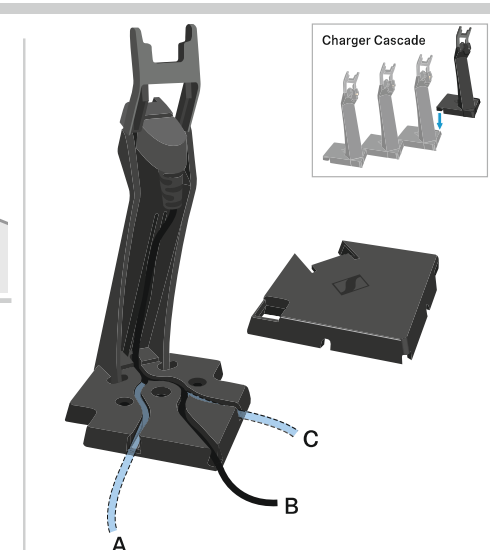

SENNHEISER

CH 30

Headset charger

BC

SV Snabbguide

FI Pikaopas

PL Skrócona instrukcja obsługi

RU Краткое руководство

TR Hızlı Kılavuz

JA クイックガイド

ID Panduan Cepat

Innehåll i förpackningen | Pakkauksen sisältö | Zawartość opakowania | Содержимое упаковки | Kutunun içeriği | パッケージ内容 | Isi kemasan

Tillbehör | Tarvikkeet | Akcesoria | Аксессуары | Aksesuarlar | アクセサリー | Aksesori

Nättaggregat | Virtualähde | Modul zasilacza | Блок питания | Güç kaynağı birimi | 電源ユニット | Unit pasokan listrik

USB-laddningsstationen MCH 7 | Multi USB -virtualähde MCH 7 | Źródło zasilania multi USB MCH 7 | Мультизарядное USB-устройство MCH 7 | MCH 7 Çoklu USB Güç Kaynağı | Multi USB Power Source MCH 7 | Sumber Listrik Multi-USB MCH 7

Anpassa kabelledningen | Kaapelin reitityksen muokkaaminen | Dostosowanie prowadzenia kabla | Подгонка кабеля | Kablo yerleştirme | 配線 | Mengadaptasi sistem rute kabel

Detaljerad information | Yksityiskohtaiset tiedot | Szczegółowe informacje | Подробная информация | Ayrıntılı bilgi | 詳細情報 | Informasi terperinci

Ladda flera headset samtidigt | Usean headsetin lataaminen samanaikaisesti | Ładowanie kilku słuchawek jednocześnie | Одновременная зарядка нескольких гарнитур | Birden çok kulaklığı aynı anda şarj etme | 複数のヘッドセットの同時充電 | Mengisi daya beberapa headset secara serentak

Ansluta till elnätet | Kytkeminen verkkovirtaan | Podłączenie do źródła zasilania | Подключение к электросети | Elektrik şebekesine bağlama | 電源への接続 | Menghubungkan ke saluran listrik

Ladda headsetet | Headsetin lataaminen | Ładowanie słuchawek | Зарядка гарнитуры | Kulaklığı şarj etme | ヘッドセットの充電 | Mengisi daya headset

Sennheiser Communications A/S