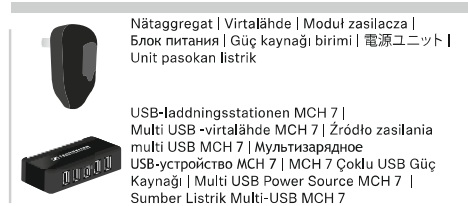

Tillbehör | Tarvikkeet | Akcesoria | Аксессуары | Aksesuarlar | アクセサリー | Aksesori

Nättaggregat | Virtualähde | Modul zasilacza | Блок питания | Güç kaynağı birimi | 電源ユニット | Unit pasokan listrik

USB-laddningsstationen MCH 7 | Multi USB -virtualähde MCH 7 | Źródło zasilania multi USB MCH 7 | Мультизарядное USB-устройство MCH 7 | MCH 7 Çoklu USB Güç Kaynağı | Multi USB Power Source MCH 7 | Sumber Listrik Multi-USB MCH 7

Anpassa kabelledningen | Kaapelin reitityksen muokkaaminen | Dostosowanie prowadzenia kabla | Подгонка кабеля | Kablo yerleştirme | 配線 | Mengadaptasi sistem rute kabel