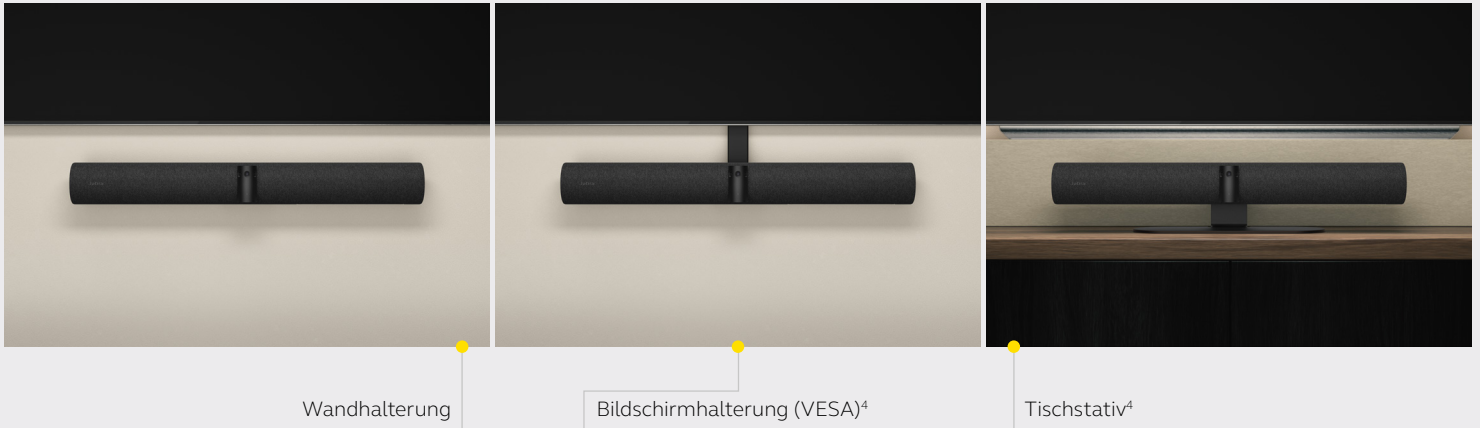

Wandhalterung

Bildschirmhalterung (VESA)⁴

Tischstativ⁴

	FEATURES	VORTEILE
Video	180°-Sichtfeld	Natürliche Ansicht mit verzerrungsfreiem Bild von Wand zu Wand
	Panoramavideo in 4K-Auflösung	Alle Teilnehmenden sind im Bild gestochen scharf zu sehen
	Virtual Director	Erkennt den jeweiligen Sprecher, passt den Bildausschnitt dementsprechend an und sorgt so für dynamische, unmittelbare Meetings
Audio	Mikrofone	Acht Mikrofone mit Beamforming-Technologie für klar verständliche Gespräche
	Lautsprecher	Vier Lautsprecher in vibrationsneutralisierender Anordnung für HD-Stereo-Sound
Benutzerfreundlichkeit	Whiteboard-Sharing	Erfasst in Echtzeit alles, was Sie auf dem Whiteboard schreiben, und verbessert die Lesbarkeit
	Safety Capacity Insights	Benachrichtigungen in Echtzeit, wenn die Vorgaben zur Raumebelegung verletzt werden
	Room Usage Insights	Anhand visueller Dashboard-Daten können Sie vergangene Meetings analysieren und die Raumnutzung entsprechend neu anpassen.
Kompatibilität	Plug-and-play-Konnektivität	Collaboration – jederzeit und überall
	Für die Verwendung mit Microsoft Teams und Zoom zertifiziert sowie für alle führenden UC-Plattformen optimiert. Weitere Informationen zur Kompatibilität finden Sie auf jabra.com/de	

³ Fernbedienung separat erhältlich

⁴ Tischstativ und Bildschirmhalterung separat erhältlich