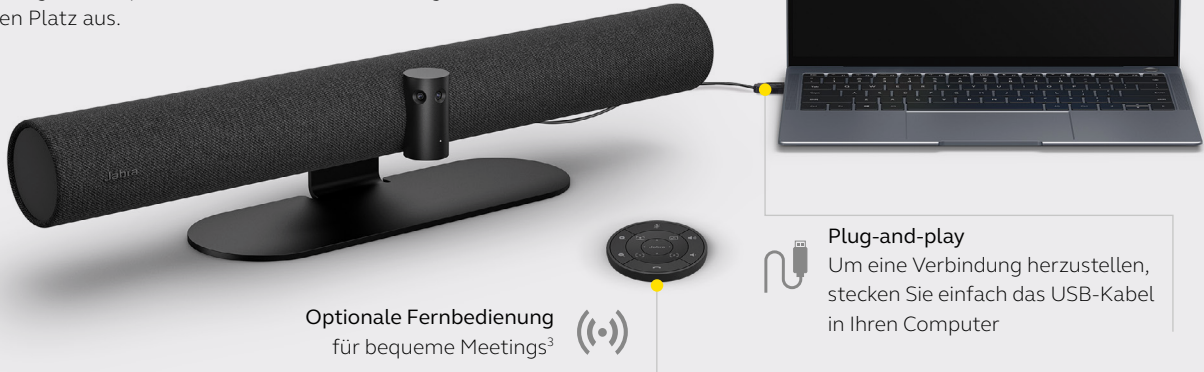

SO STELLEN SIE EINE VERBINDUNG HER – EINFACHE EINRICHTUNG. BEGINNEN SIE MEETINGS SOFORT.

Die PanaCast 50 ist Plug-and-play-fähig und lässt sich einfach und komfortabel nutzen – beim ersten Setup ebenso wie beim täglichen Einsatz. Sofort nach dem Setup kann Ihr Team mit der Besprechung beginnen. Einfach den Laptop mit dem Kabel verbinden, den Rest übernimmt die PanaCast 50 – unabhängig von der jeweilig verwendeten Plattform. Die optionale Fernbedienung³ macht die Nutzung noch bequemer und ermöglicht die perfekte Interaktion bei Meetings direkt vom eigenen Platz aus.

Optionale Fernbedienung
für bequeme Meetings³

Plug-and-play
Um eine Verbindung herzustellen,
stecken Sie einfach das USB-Kabel
in Ihren Computer

SO RICHTEN SIE IHRE PANACAST 50 EIN – EINFACHES SETUP.

Die PanaCast 50 lässt sich einfach einrichten und eignet sich dank ihrer drei Installationsoptionen für jeden Raum. Sie haben die Wahl zwischen Wandhalterung, Tischstativ und Bildschirmhalterung (VESA)⁴, jeweils mit leicht verständlicher Anleitung.