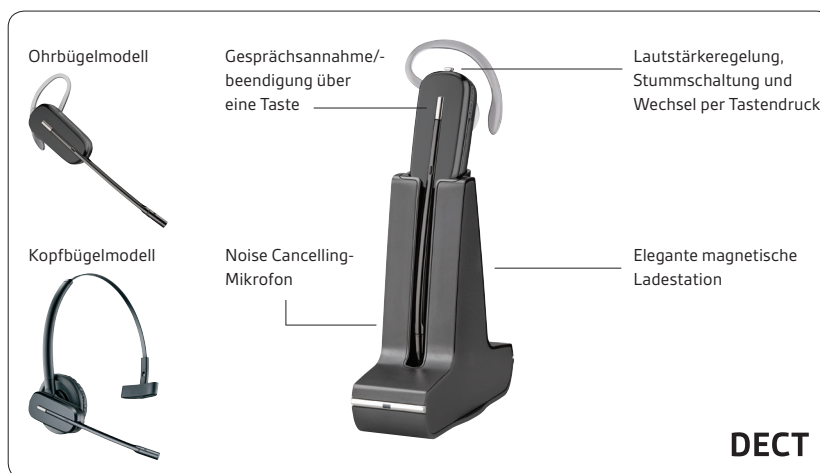

*4-Stelliger PIN

PAAREN MIT EINEM DECT-TELEFON

Setzen Sie erst die Telefon-Basisstation in den Paarungsmodus (halten Sie dafür üblicherweise die entsprechende Paarungstaste oder eine andere Multifunktions-taste wie die Registrierungstaste gedrückt) und anschließend das Headset. Die gegenseitige Erkennung und Paarung sollte automatisch erfolgen. Die Headsets funktionieren mit den meisten GAP-kompatiblen DECT-Telefonen, einschließlich der Gigaset-Palette, Panasonic KXT-Serie, Philips ID & CS-Serie und vielen mehr. Eine umfassende Liste kompatibler DECT-Telefone, mit denen das Headset gepaart werden können, finden Sie unter plantronics.com.

WELTWEITER SERVICE UND SUPPORT VON PLANTRONICS

Plantronics B.V. Zweigniederlassung Deutschland
Deutschland: 0800 9323 400
Österreich: 0800 242 500, Schweiz: 0800 932 340

Weitere Informationen zum C565 und allen weiteren Plantronics Produkten erhalten Sie unter

C+HC Computer + Headset Company GmbH
Die Headset Spezialisten
Borsteler Chaussee 49 | 22453 Hamburg | Tel.: (040) 500 580 20
www.comhead.de

©2014 Plantronics, Inc. Der Name Plantronics, die SoundWorld-Grafik und C565 sind Marken oder eingetragene Marken von Plantronics, Inc. Alle anderen Markennamen sind Eigentum ihrer jeweiligen Besitzer. 02/14

TECHNISCHE DATEN

Tragevariante	Ohrbügel, Kopfbügel, Hinterkopfbügel Modell (optional)
Mikrofontyp	Noise Cancelling
Lautstärkeregelung und Stummschaltung	Ja
Reichweite bei Paarung mit DECT-Telefon	Abhängig von der DECT Basisstation, ähnlich wie DECT Mobilteil
Reichweite bei Paarung mit DECT-System	Vollständiges Roaming am Standort (DECT-System Abhängigkeit) bei allen Modellen
Sprechzeit	Bis zu 7 Stunden
Gewicht	22 g
Tischladestation	Ja
Garantiebeschränkung	2 Jahre