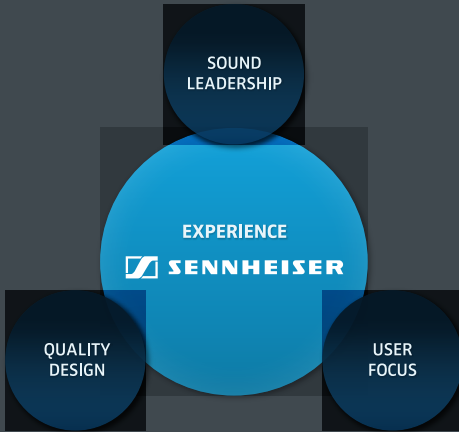

Sennheiser erleben

Perfektion ist immer relativ: Abhängig von den Anforderungen bestehen unterschiedliche Erwartungen an ein Headset. Für professionelle Nutzer steht eine möglichst effiziente Kommunikation im Vordergrund.

Die Headsets von Sennheiser kombinieren herausragende Klangqualität mit hochwertigem Design und praktischem Komfort, um den hohen Ansprüchen in geschäftigen Büros, Contact Centern und Unified Communications-Umgebungen gerecht zu werden.

Besuchen Sie uns unter: www.sennheiser.de/cco

Sennheiser ist einer der weltweit führenden Hersteller von Kopfhörern, Mikrofonen, kabellosen Übertragungssystemen und Premium-Headsets für Business und Entertainment.

Gestützt auf die Erfahrung von Sennheiser im Bereich Elektroakustik und in Kooperation mit William Demant, dem führenden Experten für Hörgeräteakustik, werden die kabellosen und kabelgebundenen Headsets von Sennheiser Communications speziell für Contact Center, Büros und Unified Communications-Umgebungen entwickelt. So gelingt es, hervorragende Klangqualität, Design, Tragekomfort und Gehörschutz in einem überzeugenden Gesamtpaket zu vereinen.

Weitere Informationen finden Sie unter: www.sennheiser.de/cco

Sennheiser Communications A/S

Langager 6 · DK-2680 Solrød Strand · Dänemark

C+HC Computer + Headset Company GmbH
Die Headset Spezialisten
Borsteler Chaussee 49 | 22453 Hamburg | Tel.: (040) 500 580 20
www.comhead.de