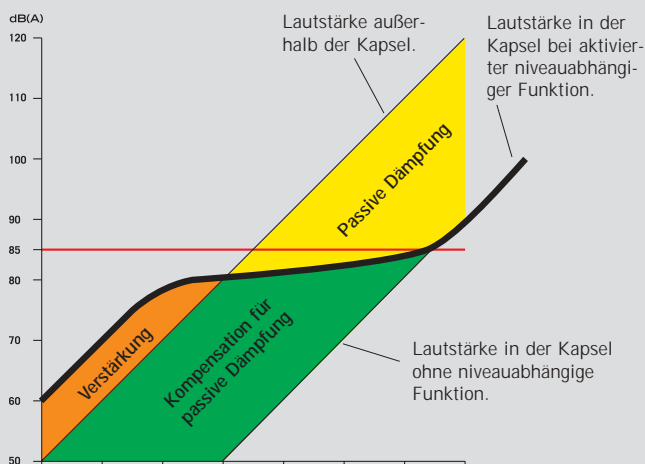

Wenn die Empfangssignale zu schwach werden, schaltet die Elektronik zur optimalen Hörbarkeit ohne Sendungsunterbrechung automatisch auf Monoempfang um.

## Einfache Handhabung

Regler für niveauabhängige Funktion. Ein/Aus und Lautstärke.

Regler für Radio Ein/Aus und Lautstärke.

Regler für die Sendersuche. Für optimalen Empfang: automatisches Umschalten von Stereo auf Mono bei schwachem Signal.

## Umgebungsgeräusche hören

Die niveauabhängige Funktion passt sich automatisch an die jeweiligen Umgebungsgeräusche an. In jeder Kapsel befindet sich ein Mikrofon, das alle Geräusche auffängt.

Die Elektronik des Gehörschützers analysiert und bearbeitet die Information, bevor der Ton für das Ohr wiedergegeben wird.

Prinzip der niveauabhängigen Funktion bei verschiedenen Lautstärken bei einem bestimmten, vorgegebenen Lärm.