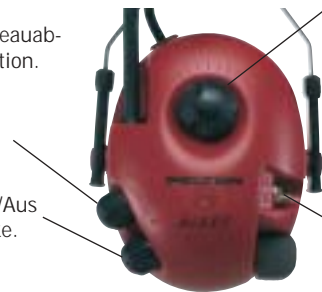

# Hochwertiges FM/AM-Radio

Zur Standardausführung von Peltor Alert gehört ein hochwertiges FM/AM-Radio mit einer ausgezeichneten Stereo-Tonqualität. Die kurze, biegsame Antenne sorgt auch bei schlechten Bedingungen für einen hervorragenden, störungsfreien Empfang. Die Radiolautstärke ist so eingestellt, dass sie 82 dB (A) nicht übersteigt.

## Einfache Handhabung

Regler für niveauabhängige Funktion. Ein/Aus und Lautstärke.

Regler für Radio Ein/Aus und Lautstärke.

Regler für die Sendersuche. Für optimalen Empfang: automatisches Umschalten von Stereo auf Mono bei schwachem Signal.